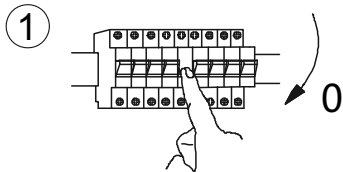

830433

230V / 50Hz~

1x E27 max. 60W

1 x

1 x

Ø8mm

⑦

⑧